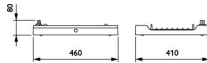

Scheda tecnica Philips Highbay LED GentleSpace BY482P 120W 17000lm 44D - 840 Bianco Freddo | IP65 - Dali Dimmerabile

[Visualizza il prodotto](#)

Dati tecnici

SKU	238810
EAN	8719514010901
Marca	Philips
Nome del fabbricante	BY482P LED170S/840 PSD WB GC SI
Garanzia Totale di Lampadadiretta	5 anni
Vita Media Utile (ora)	100000

Informazioni tecniche

Tecnologia	LED Integrato
Sostituto (Watt)	250
Potenza Lampada	120
Dimmerabile	Sì, dimmerabile Dali
Driver Incluso	Sì
Voltaggio (V)	220-240
Codice Colore	840 Bianco Freddo
Colore della Luce (Kelvin)	4000 Bianco Freddo
Indice di Resa Cromatica (Ra)	80-89 - Buona resa cromatica
Colore Chiaro	Bianco
Impostazione del Colore	Colore unico
Angolo del Fascio luminoso (gradi)	44
Flusso Luminoso (Lumen)	17000
Efficienza (Lm/W)	141.7
Fattore Potenza	>0.90

Dimensioni

Altezza (mm)	600
Diametro (mm)	410

Informazioni sul sensore

Tipo di sensore	Nessun sensore
-----------------	----------------

Perché scegliere Lampadadiretta?

-  **Specialista** dell'illuminazione
-  Piani di illuminazione **personalizzati**
-  Fino a **7 anni** di garanzia
-  Resi facili entro **14 giorni**